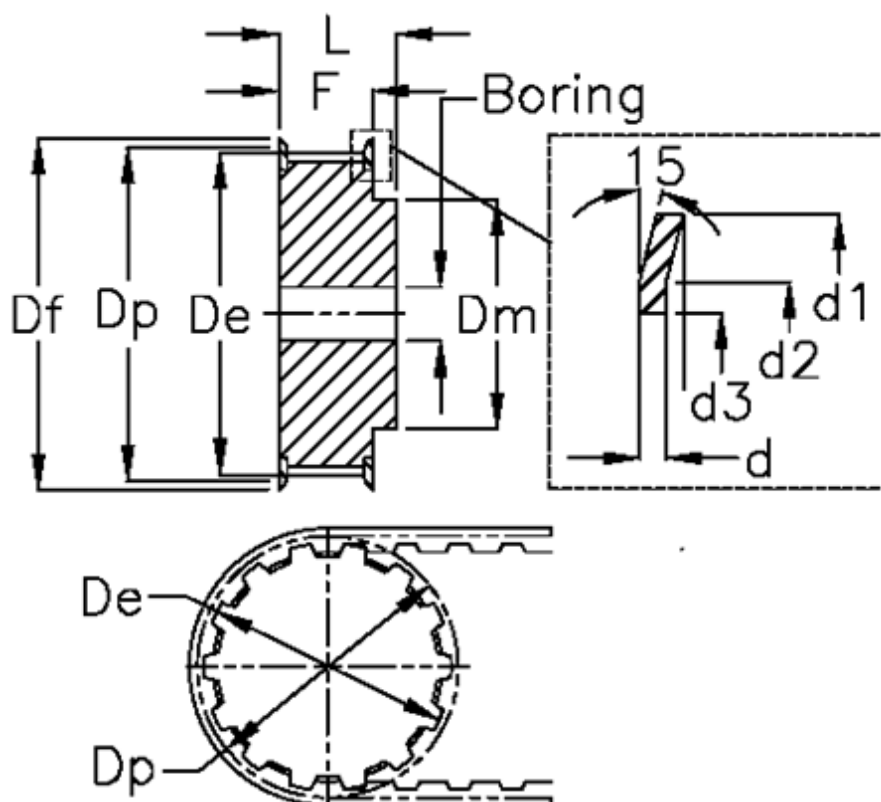

Varenummer: 60415136022  
 Beskrivelse: Tandremskive 36 T5 22/2

## Mål

d = 1	F = 30
d1 = 38	Flangetype = F14
d2 = 34	Forboring = 6
d3 = 26.5	L = 36
De = 34.15	Rembredde = - 25 mm
Df = 38	Tandantal = 22
Dm = 24	Type = T5
Dp = 35.15	V•gt = 0.092